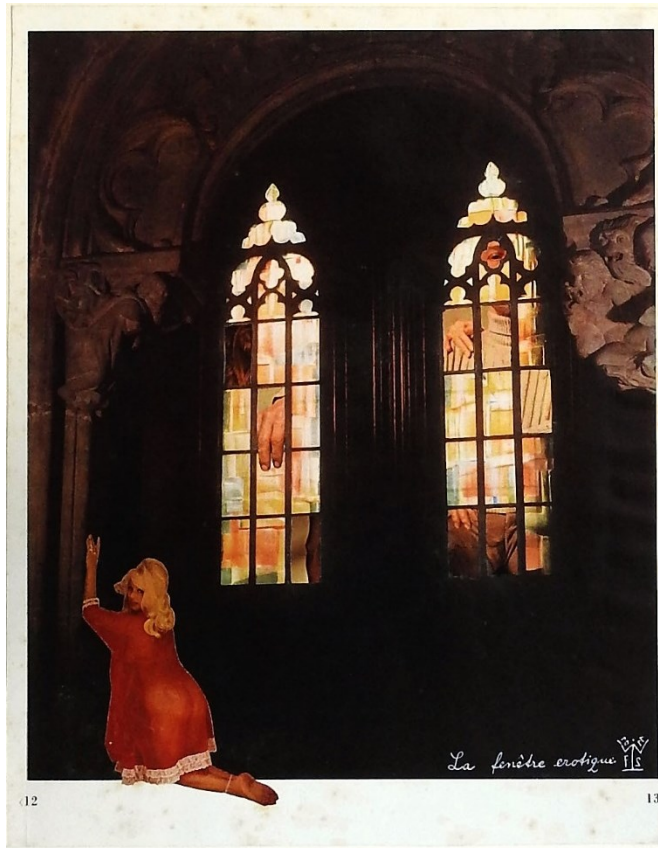

nt. – alchimage – 1962 - 18x9cm

Quel delice  
 d'etre  
 caresser... –  
 fumage –  
 1972 –

58,5x42,3cm

Voilà, sa to ri! - froissage collage - 1974 - 36x25,5cm

Un motif eternel - alchimage collage - 1972 - 40x39,3cm