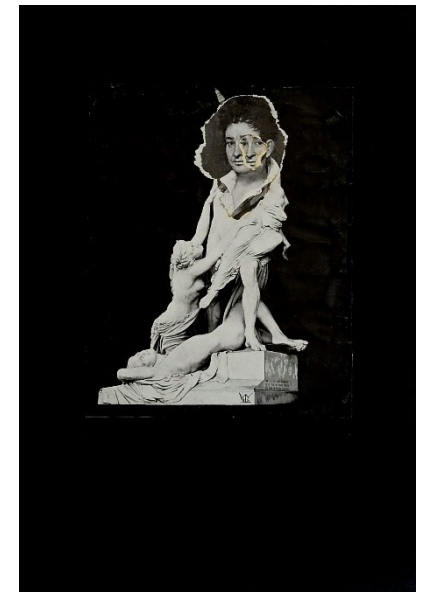

La fenetre erotique - collage - 1972 - 34,5x27,5cm

Rencontre dans le espace-froissage-1972-33,5x26cm

n.t - .froissage litho- 1970 -  
23 x 16,5 cm

L'ange tantrique et le grand aigle ou L'instant supreme - sym. alchimage froissage -1974 -  
34x51cm