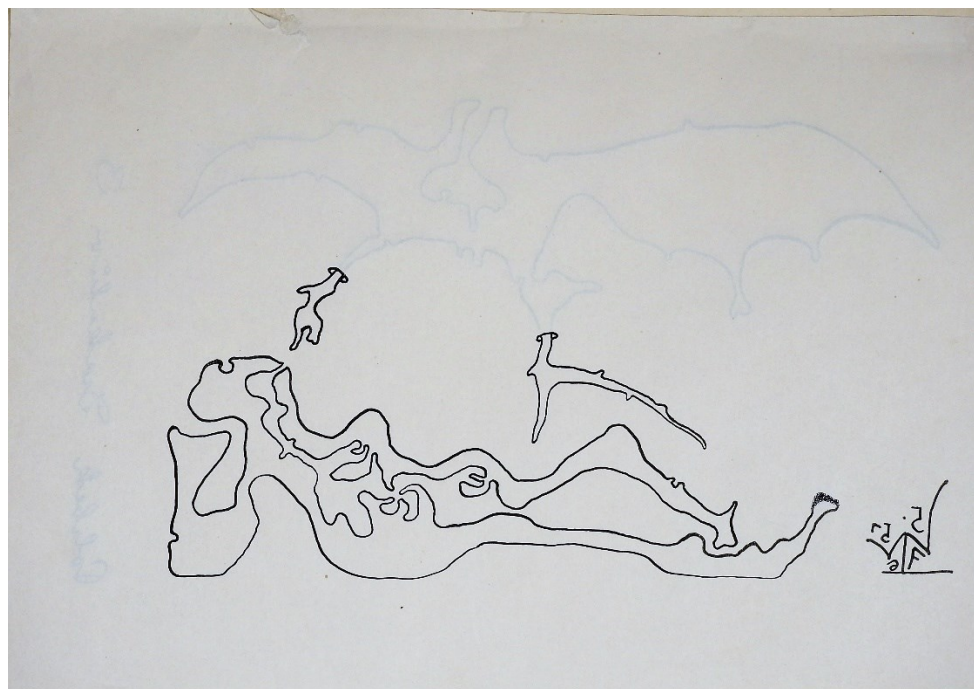

Les anges. Les ecureuils. - froissage alchimage - 1971 - 34x26,5cm

Rmstmkce-ink-1964-24x33cm

La folies géographique -alchimage - 1972 - 36x26cm

nt.felt-tip pen.1963-42x29,5cm

Polibek Draculuv 3 - ink - 1967 - 33x24cm

Volini o procz - ink - 1965 - 28x18,5cm

Adam I - Litho E.A. – 1973 - 42x30cm

Paracelsus a Leviathan - alchimage frottage – 1970 - 29,5x41,5cm

Solution - alchimage frottage -  
1974 - 36x25,5cm

Geographie psy (psi) chique - aquarell ink - 1973 - 36,5x50,5cm