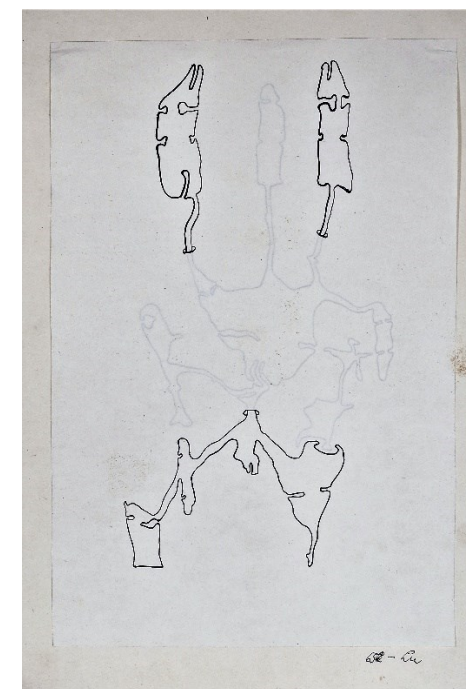

Les anges. Les ecureuils. - froissage alchimage - 1971 - 34x26,5cm

Rmstmkce-ink-1964-24x33cm

La folies géographique -alchimage - 1972 - 36x26cm

nt.felt-tip pen.1963-42x29,5cm

Polibek Draculuv 3 - ink - 1967 - 33x24cm

Volini o procz - ink - 1965 - 28x18,5cm

Adam I - Litho E.A. – 1973 - 42x30cm

Paracelsus a Leviathan - alchimage frottage – 1970 - 29,5x41,5cm

Solution - alchimage frottage -  
1974 - 36x25,5cm

Geographie psy (psi) chique - aquarell ink - 1973 - 36,5x50,5cm