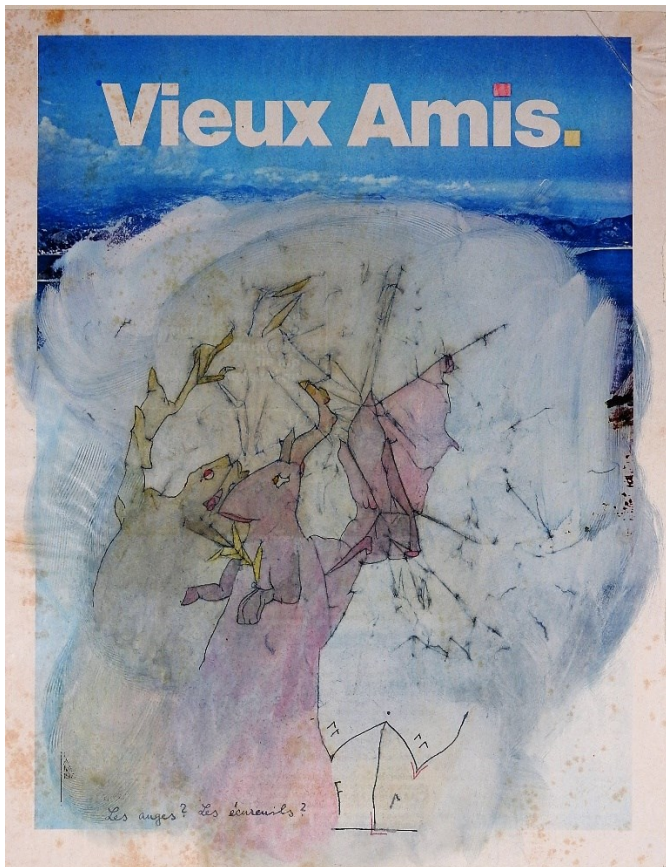

nt.collage-1962-45x31cm

Ma tête est pleine des têtes on l'hommage à A. Kubin  
froissage- 1974-35,5x25,5cm

Une femme sauvage-froissage-1974-35,5x25,5cm

Le vieux maître - froissage collage - 1974 - 36x26cm