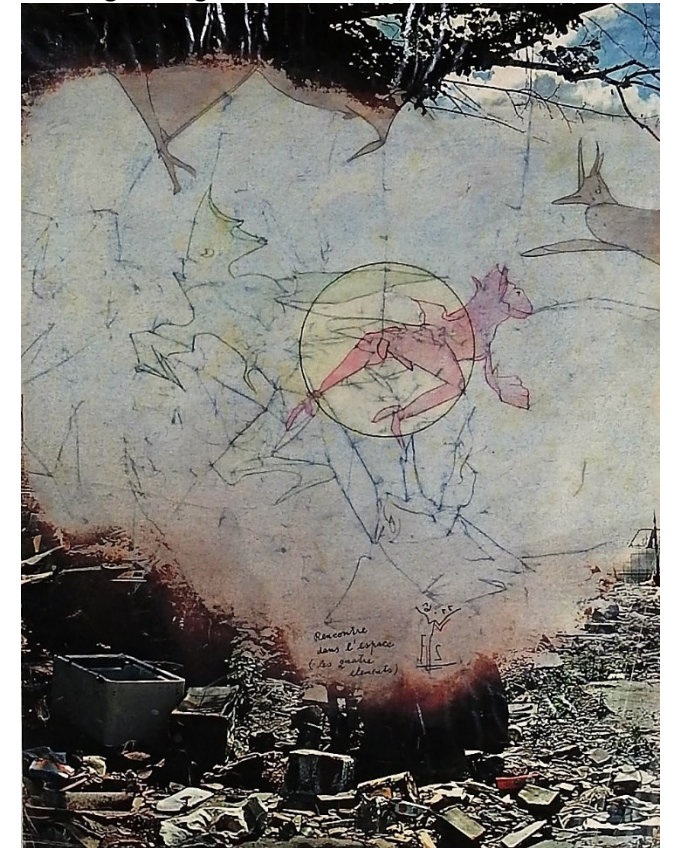

58,5x42,3cm

Voilà, sa to ri! - froissage collage - 1974 - 36x25,5cm

Un motif eternel - alchimage collage - 1972 - 40x39,3cm