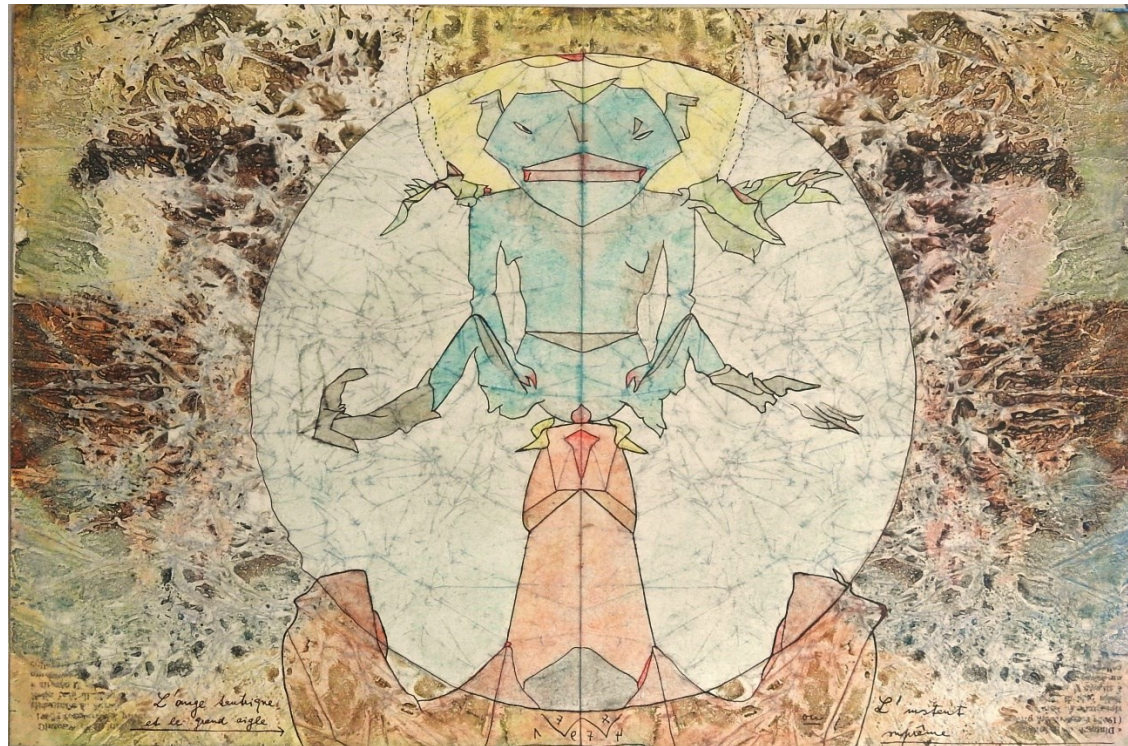

La fenetre erotique - collage - 1972 - 34,5x27,5cm

Rencontre dans le espace-froissage-1972-33,5x26cm

L'ange tantrique et le grand aigle ou L'instant supreme - sym. alchimage froissage -1974 -
34x51cm