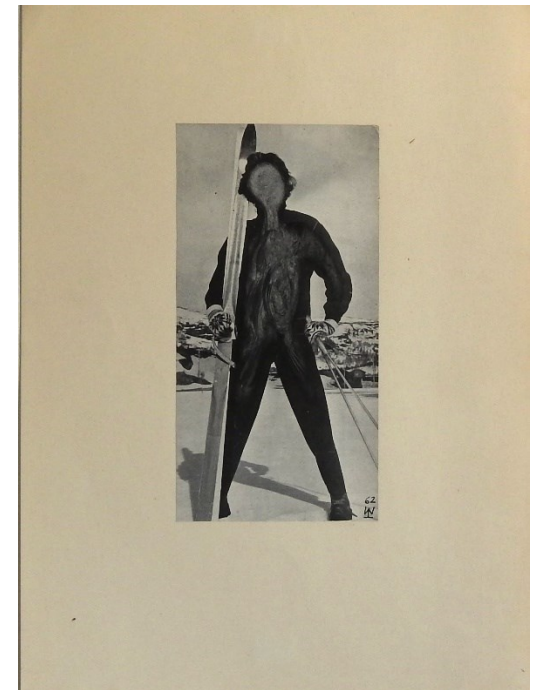

nt. – alchimage – 1962 - 18x9cm

Quel delice  
 d'etre  
 caresser... –  
 fumage –  
 1972 –

58,5x42,3cm

Voilà, sa to ri! - froissage collage - 1974 - 36x25,5cm

Un motif eternel - alchimage collage - 1972 - 40x39,3cm