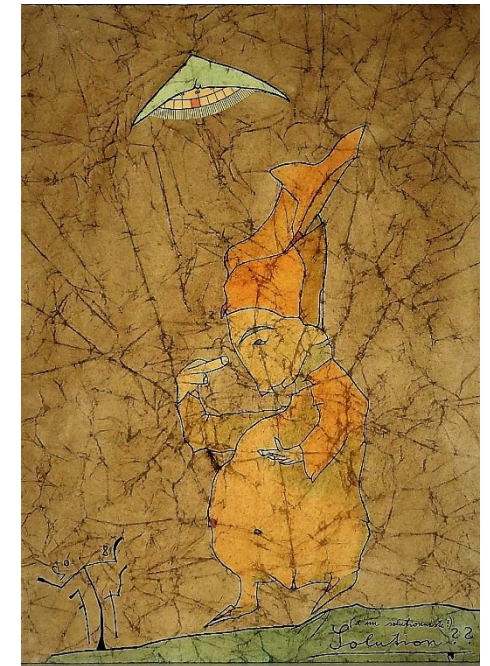

nt.collage-1962-45x31cm

Ma tête est pleine des têtes on l'hommage à A. Kubin  
froissage- 1974-35,5x25,5cm

Une femme sauvage-froissage-1974-35,5x25,5cm

Le vieux maître - froissage collage - 1974 - 36x26cm

Les anges. Les ecureuils. - froissage alchimage - 1971 - 34x26,5cm

Rmstmkce-ink-1964-24x33cm

La folies géographique -alchimage - 1972 - 36x26cm

nt.felt-tip pen.1963-42x29,5cm

Polibek Draculuv 3 - ink - 1967 - 33x24cm

Volini o procz - ink - 1965 - 28x18,5cm

Adam I - Litho E.A. – 1973 - 42x30cm

Paracelsus a Leviathan - alchimage frottage – 1970 - 29,5x41,5cm

Solution - alchimage frottage -  
1974 - 36x25,5cm

Geographie psy (psi) chique - aquarell ink - 1973 - 36,5x50,5cm