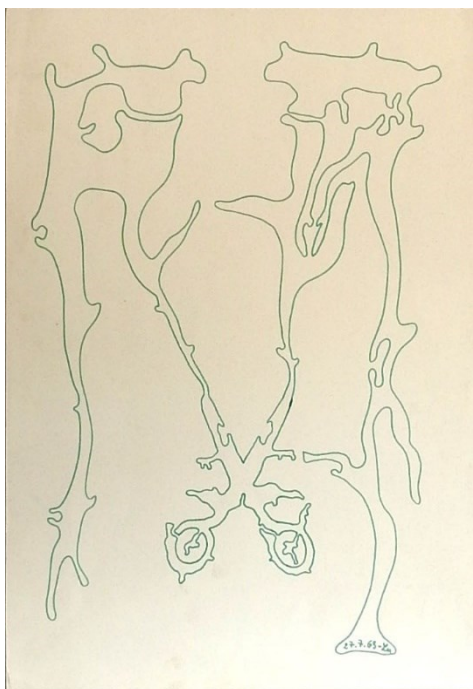

nt.collage-1962-45x31cm

Ma tête est pleine des têtes on l'hommage à A. Kubin  
froissage- 1974-35,5x25,5cm

Une femme sauvage-froissage-1974-35,5x25,5cm

Le vieux maître - froissage collage - 1974 - 36x26cm

Les anges. Les ecureuils. - froissage alchimage - 1971 - 34x26,5cm

Rmstmkce-ink-1964-24x33cm

La folies géographique -alchimage - 1972 - 36x26cm

nt.felt-tip pen.1963-42x29,5cm

Polibek Draculuv 3 - ink - 1967 - 33x24cm

Volini o procz - ink - 1965 - 28x18,5cm

Adam I - Litho E.A. – 1973 - 42x30cm

Paracelsus a Leviathan - alchimage frottage – 1970 - 29,5x41,5cm

Solution - alchimage frottage -  
1974 - 36x25,5cm

Geographie psy (psi) chique - aquarell ink - 1973 - 36,5x50,5cm