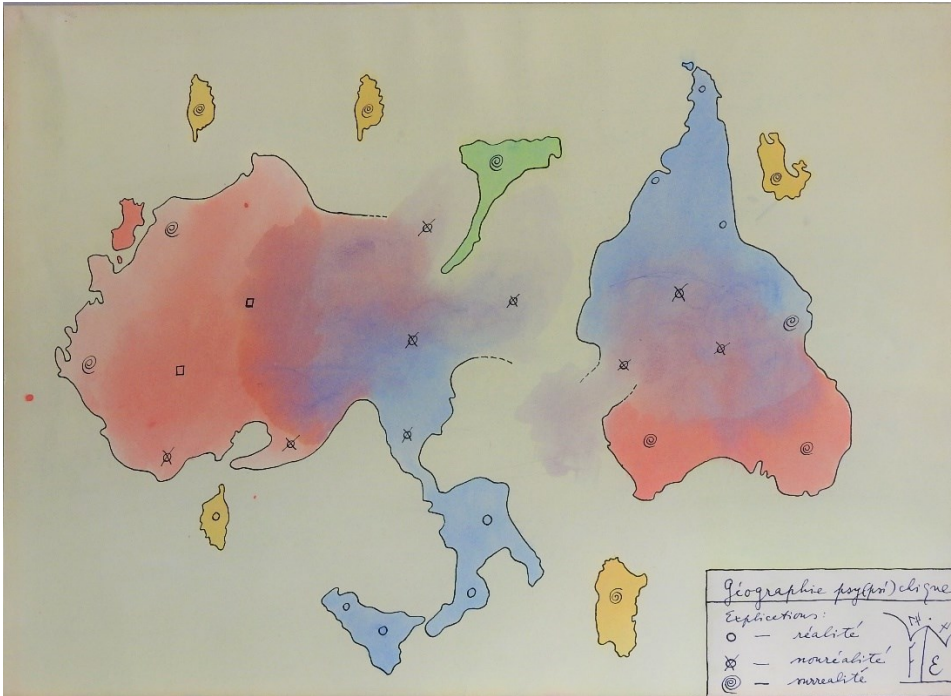

Les anges. Les ecureuils. - froissage alchimage - 1971 - 34x26,5cm

Rmstmkce-ink-1964-24x33cm

La folies géographique -alchimage - 1972 - 36x26cm

nt.felt-tip pen.1963-42x29,5cm

Polibek Draculuv 3 - ink - 1967 - 33x24cm

Volini o procz - ink - 1965 - 28x18,5cm

Adam I - Litho E.A. – 1973 - 42x30cm

Paracelsus a Leviathan - alchimage frottage – 1970 - 29,5x41,5cm

Solution - alchimage frottage -  
1974 - 36x25,5cm

Geographie psy (psi) chique - aquarell ink - 1973 - 36,5x50,5cm

Egyptska - froissage - 1969 - 29,5x42cm.