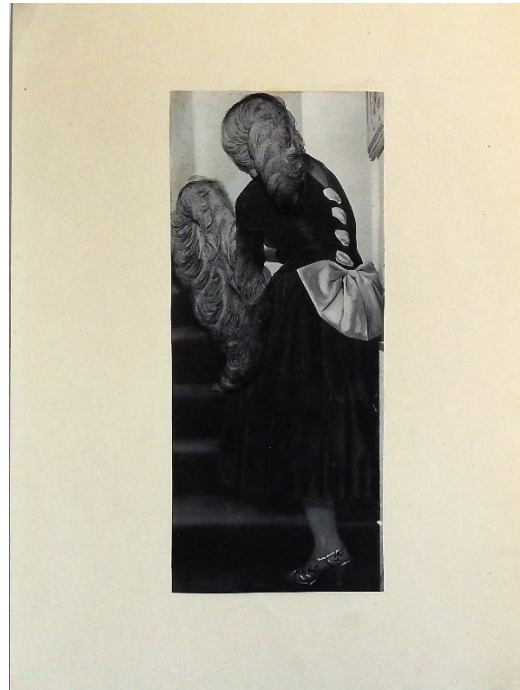

Un Magnifico - alchim.froissage – 1968 - 34x25,5cm